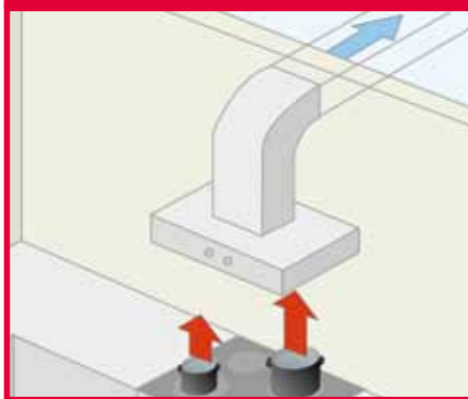

Απορροφητήρας Εξαγωγής

Συνιστώμενα φίλτρα:

- προσαρμοζόμενο αντι-λιπαντικό φίλτρο

- Το **αντι-λιπαντικό φίλτρο** προστατεύει τον απορροφητήρα, κατακρατώντας τα σωματίδια λίπους. Είναι γενικής χρήσης και προσαρμόζονται με κοπή. Συνιστάται η αντικατάσταση του φίλτρου κάθε **3 μήνες**.
- Το **φίλτρο ενεργού άνθρακα κατά των οσμών** κατακρατεί τα σωματίδια δυσοσμίας από τον αέρα και τα παγιδεύει. Συνιστάται η αντικατάσταση του φίλτρου κάθε **3 μήνες**.

Μικρές και απλές προφυλάξεις θα σας βοηθήσουν να διατηρήσετε τον απορροφητήρα σας σε καλή κατάσταση και με τη μέγιστη αποτελεσματική λειτουργία. Η μεγάλη επαγγελματική γκάμα φίλτρων για λίπη και οσμές έχει σχεδιαστεί για να εξασφαλίζει το καλύτερο φιλτράρισμα και εξαγωγή σε οποιοδήποτε τύπο απορροφητήρα.

Πίνακας συμβατότητας

ΣΥΜΒΑΤΟΤΗΤΑ	KFC6901	KFC6902	KFC6903	KFC6904	KFC6905	KFC6906	KFC6907	KFC6908	KFC6909	KFC6910	KFC6911	KFC6912	KFC6913	KFC6914	KFC6915	KFC6916	KFC6917	KFC6918	KFC6919	KFC6920	Κοπή-προσαρμογή
CANDY	x	x			x	x	x		x			x		x					x	x	
HOOVER		x						x	x				x	x					x		x
ROSIERES	x	x				x	x	x		x	x	x	x					x	x	x	x
ZEROWATT																			x		
BAUMATIC	x																				x
IBERNA	x									x											
ACEC				x																	
AEG												x									
AIRLUX	x	x								x											
AMANA																x					
ARCELIK						x															
ARISTON	x		x											x	x	x					
ARTHUR MARTIN	x		x		x			x			x	x	x						x		
BAUKNECHT	x		x	x	x	x	x	x	x	x	x	x	x			x	x	x			x
BELLING		x																			
BEST											x										
BOSCH	x																				x
BOSSMATIC					x																
BRANDT	x								x	x	x									x	
BROAN											x										
BRUYNZEEL														x			x				
CLIMADIFF	x																				x
DE DIETRICH	x		x									x									
ELECTROLUX	x		x	x	x			x	x		x	x	x						x		x
ELICA					x	x		x			x					x			x		x
FAGOR								x			x										
FAR																					x
FAURE									x	x						x			x		
FIRENZI					x																
IKEA FROM WHIRPOOL																			x		x
FORS																					
FUNCTIONICA									x												
GLEM																					x
GOENJE		x								x											
HOTPOINT					x				x				x	x	x	x					
HOTPOINT ARISTON	x		x						x	x	x				x	x					x
HUDSON																					
IGNIS	x				x	x		x	x	x	x	x	x	x					x		x
IKEA					x			x	x	x	x			x	x						x
INDESIT	x				x	x		x	x	x	x			x					x		x
INTEGRA										x											
KAISER																					
KITCHEN AID																					x
KÖNING																					
LADEN																					
LISTO		x																			
MALLORCA																					
MANUEST																					
MAYTAG																					
NEFF	x																				
NEUTRAL																					
NEUTRAL (KINGSWOOD)																					
POLAR																					
PRIVILEG																					
PROLINE ET THOMSON																					
RADIOLA																					
ROBLIN																					
SAMSUNG		x																			
SAUTER																					
SCHULTES	x				x	x					x	x	x			x				x	x
SIEMENS	x																				x
SMEG	x																				
THERMEX																					
THERMOR	x																				
THOMSON																					
VENMAR																					
WESTELLUX																					
WHIRPOOL	x				x	x		x	x	x	x	x	x							x	x
ZANUSSI																					

ΜΑΓΕΙΡΕΜΑ

ΓΕΝΙΚΗΣ ΧΡΗΣΕΩΣ