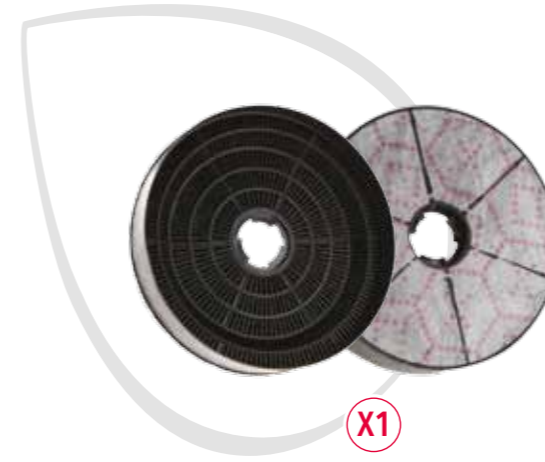

Ο αέρας που ανακυκλώνεται στο σπίτι είναι πιο υγιεινός και λιγότερο "λιπαρός". Οι δυσσομίες μειώνονται στο ελάχιστο.

X1

KFC6918 (CP178) 35602061 EAN 8016361972940
Ø170x35mm; 180gr - Τύπος 178

X1

KFC6903 (CP233) 35602046 EAN 8016361971196
Ø228x30mm; 200gr - Τύπος 233