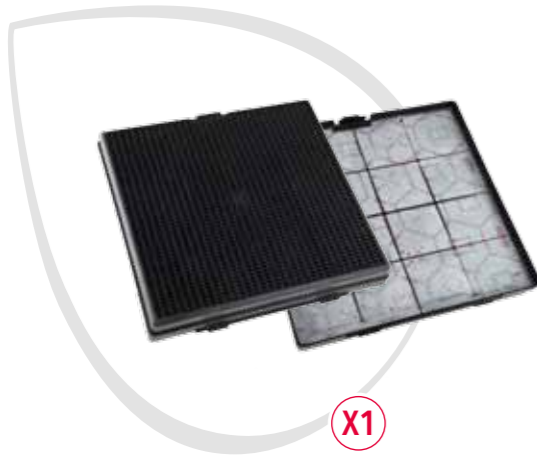

KFC6908 (CP303) 35602051 EAN 8016361971240
206x170x40mm; 320gr - Τύπος 303

X1

KFC6910 (CP241) 35602053 EAN 8016361971264
223x228x30mm; 510gr - Τύπος 241