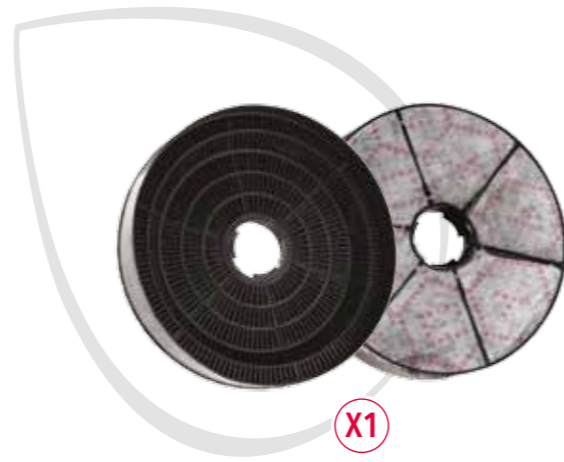

X1

KFC6901 (CP210) 35602044 EAN 8016361971172
Ø210x35mm; 340gr - Τύπος 210

X1

KFC6906 (CP010) 35602049 EAN 8016361971226
240x225x25mm; 250gr - Τύπος 010

X1

KFC6902 (CP180) 35602045 EAN 8016361971189
Ø180x40mm; 180gr - Τύπος 180