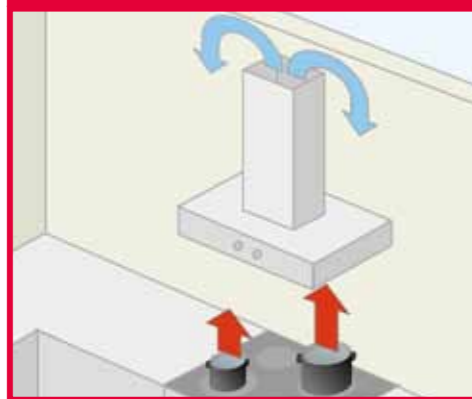

Για να εξασφαλίσετε τη μακροζωία και την απόδοση του απορροφητήρα σας, το πρώτο βήμα είναι η διατήρηση του φίλτρου σε άριστη κατάσταση. Ανάλογα με τον τρόπο λειτουργίας του απορροφητήρα, μπορούμε να προσδιορίσουμε και το φίλτρο που απαιτείται.

Απορροφητήρας ανακύκλωσης

Συνιστώμενα φίλτρα:

- φίλτρο ενεργού άνθρακα κατά των οσμών
- προσαρμοζόμενο αντι-λιπαντικό φίλτρο