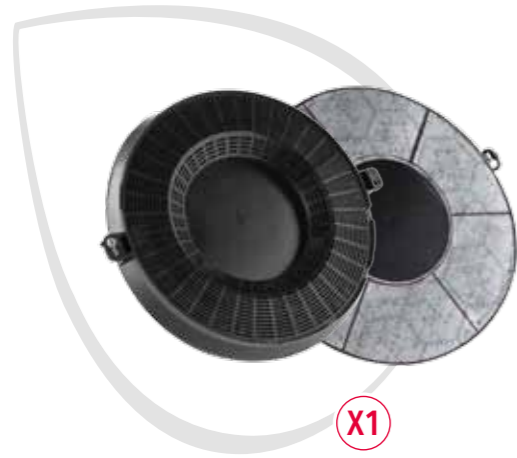

X1

KFC6919 (CP185) 35602062 EAN 8016361972957
Ø180x40mm; 180gr - Τύπος 185

X1

KFC6905 (CP030) 35602048 EAN 8016361971219
Ø230x35mm; 330gr - Τύπος 030

X1

KFC6904 (CP028) 35602047 EAN 8016361971202
Ø240x32mm; 410gr - Τύπος 028