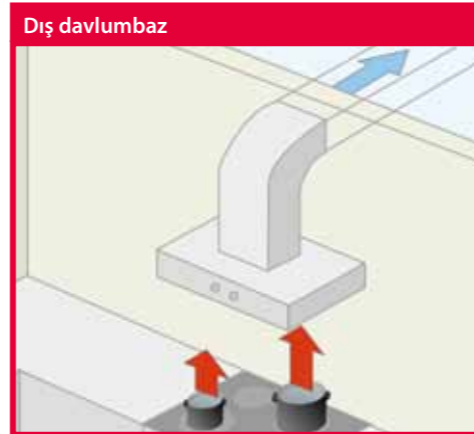

Dış davlumbaz
Önerilen filtreler:
- uyumlu şekilde kesilmiş yağ filtresi

- **Yağ önleyici filtre**, yağ parçacıklarını yakalayıp davlumbazı korur. Genel kullanıma uygundur ve kesilerek alana yerleştirilebilir. Filtrenin **3 ayda bir** değiştirilmesi önerilir.
- **Koku önleyici aktif karbon filtre**, havadaki koku parçacıklarını yakalar ve hapseder. Filtrenin **3 ayda bir** değiştirilmesi önerilir.

Küçük ve basit tedbirler, davlumbazınızın hijyenik ve verimli bir şekilde çalışmasına yardımcı olacaktır. Yağ ve koku önleyici davlumbaz filtreleri için geniş profesyonel serimiz, her tür davlumbazda en iyi düzeyde filtrelemeyi ve çıkarmayı sağlamak üzere tasarlanmıştır.

UYUMLULUK	KFC6901	KFC6902	KFC6903	KFC6904	KFC6905	KFC6906	KFC6907	KFC6908	KFC6909	KFC6910	KFC6911	KFC6912	KFC6913	KFC6914	KFC6915	KFC6916	KFC6917	KFC6918	KFC6919	KFC6920	Uygun şekilde kesilebilir
CANDY	x	x			x	x	x		x			x		x			x	x			
HOOVER		x				x	x		x			x	x					x			x
ROSIERES	x	x			x	x	x		x	x	x	x	x				x	x	x	x	
ZEROWATT																			x		
BAUMATIC	x																		x		
IBERNA	x					x			x												
ACEC			x																		
AEG											x										
AIRLUX	x	x					x			x											
AMANA									x				x								
ARCELIK					x																
ARISTON	x		x										x	x	x						
ARTHUR MARTIN	x		x		x		x			x	x	x					x		x		
BAUKNECHT	x		x	x	x	x	x	x	x	x	x	x	x		x	x	x				x
BELLING		x																			x
BEST										x											
BOSCH	x																				x
BOSSMATIC					x																
BRANDT	x						x	x	x	x										x	
BROAN										x											
BRUYNZEEL												x				x					
CLIMADIFF	x																				x
DE DIETRICH	x		x						x		x										
ELECTROLUX	x		x	x	x		x	x	x	x	x	x	x					x			x
ELICA					x	x		x			x			x				x			x
FAGOR						x		x		x											
FAR																					x
FAURE			x					x	x				x				x	x			
FIRENZE				x																	
IKEA FROM WHIRPOOL														x				x			x
FORS										x											
FUNCTIONICA							x														
GLEM											x										
GOENJE		x		x					x												
HOTPOINT				x				x		x			x	x	x	x					
HOTPOINT ARISTON	x		x				x	x	x				x		x	x					x
HUDSON											x										
IGNIS	x			x	x	x	x	x	x	x	x	x	x	x			x	x			x
IKEA				x		x	x	x	x			x	x								x
INDESIT	x		x		x	x	x	x	x			x		x			x			x	
INTEGRA					x															x	
KAISER											x										
KITCHEN AID																x					x
KÖNING											x										
LADEN													x								
LISTO		x																			
MALLORCA											x										
MANUEST											x										
MAYTAG										x				x							
NEFF	x				x																x
NEUTRAL									x												
NEUTRAL (KINGSWOOD)											x										
POLAR											x										
PRIVILEG														x							
PROLINE ET THOMSON																					
RADIOLA																					
ROBLIN																					
SAMSUNG		x																			
SAUTER					x					x		x									x
SCHOLTES	x				x	x			x			x	x	x			x				x
SIEMENS	x								x												x
SMEG	x												x								
THERMEX										x											
THERMOR	x																				
THOMSON																					
VENMAR																					
WESTLUX																					
WHIRPOOL	x		x	x	x	x	x	x	x	x	x	x	x				x	x			x
ZANUSSI																					x