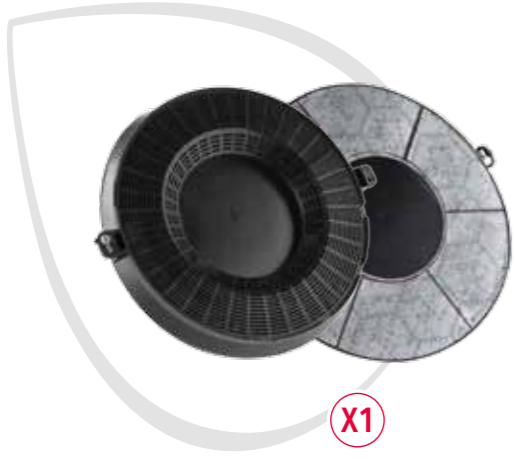

X1

KFC6919 (CP185) 35602062 EAN 8016361972957
Ø180x40mm; 180gr - Tür 185

X1

KFC6905 (CP030) 35602048 EAN 8016361971219
Ø230x35mm; 330gr - Tür 030

X1

KFC6904 (CP028) 35602047 EAN 8016361971202
Ø240x32mm; 410gr - Tür 028